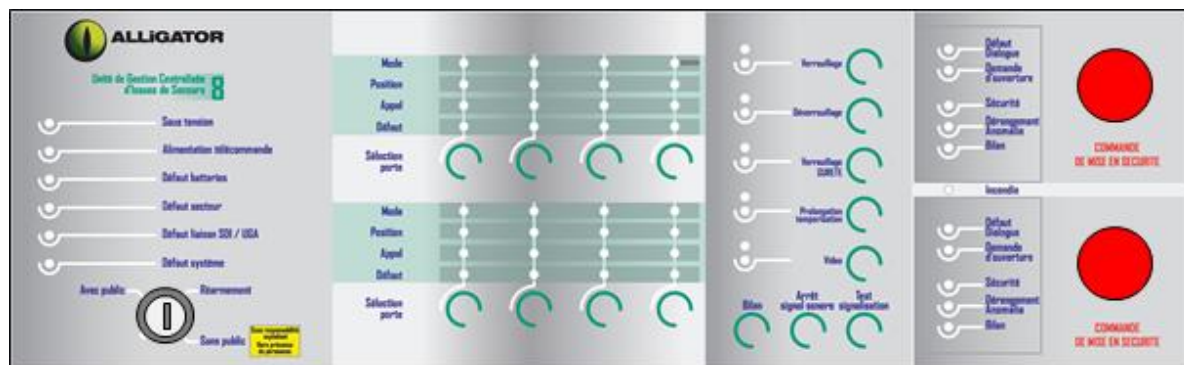

RESUME DES COMMANDES ALLIGATOR 8

Besoin	Action
Réarmer la partie centrale suite à un coup de poing, un incendie ou une évacuation générale	- Vérifier le réarmement des coups de poing - Vérifier le réarmement de l'incendie et du système d'évacuation - Vérifier que le voyant « incendie » est éteint - Mettre la clé quelques secondes sur la position « réarmement » puis revenir sur la position initiale - Verrouiller les portes si nécessaire
Verrouillage d'une porte	- Sélectionner la porte en appuyant sur le bouton « sélection porte » correspondant - Vérifier que le voyant vert de la commande « verrouillage » est allumé - Appuyer sur la commande « verrouillage »
Déverrouillage d'une porte	- Sélectionner la porte en appuyant sur le bouton « sélection porte » correspondant - Vérifier que le voyant vert de la commande « déverrouillage » est allumé - Appuyer sur la commande « déverrouillage »
Déverrouillage d'une zone	Appuyer sur le coup de poing de zone correspondant
Prolongation de temporisation sur une porte	- Sélectionner la porte en appuyant sur le bouton « sélection porte » correspondant - Vérifier que le voyant vert de la commande « prolongation » est allumé - Appuyer sur la commande « prolongation »
Vérifier les zones et les portes en "attente"	- Appuyer sur la touche « bilan » - Les zones en attente sont celles dont le voyant « attente » s'allume - Les portes en attente sont celles dont le voyant « mode » s'allume fixe
Faire un test des signalisations	- Appuyer sur la touche « test signalisations » - Vérifier si les voyants sont allumés et le buzzer actif
Passer en mode "en public"	Mettre la clé sur la position « sans public »
Passer en mode "hors public"	Mettre la clé sur la position « hors public »
Verrouillage d'une porte en sûreté	- Vérifier que la clé est en position « sans public » - Sélectionner la porte en appuyant sur le bouton « sélection porte » correspondant - Vérifier que le voyant vert de la commande « verrouillage sûreté » est allumé - Appuyer sur la commande « verrouillage sûreté »