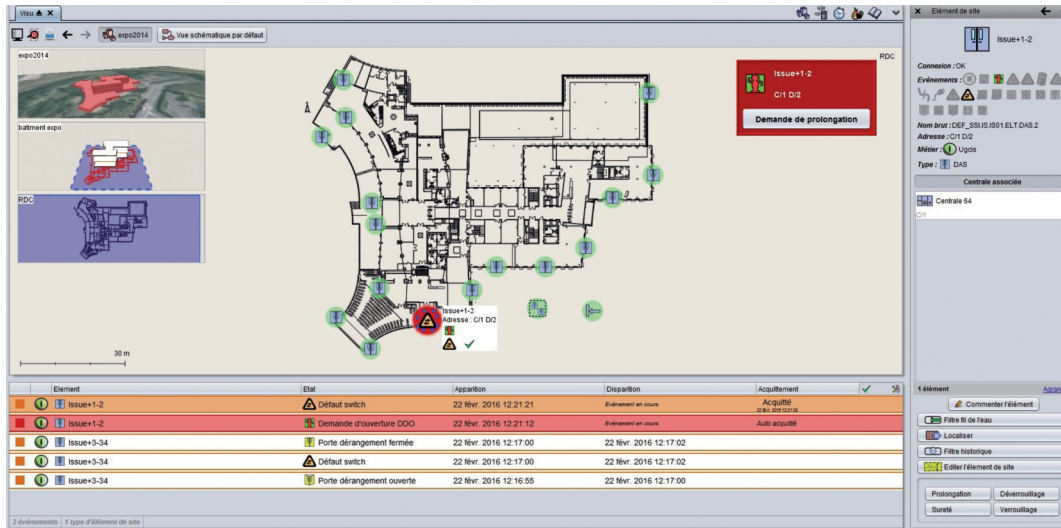

### VISUALIS 3D

**Visualis 3D** est un progiciel de supervision des issues de secours entièrement conçu et développé en France. C'est une unité d'aide à l'exploitation sur PC associée aux UGCIS Alligator.

L'interface homme/machine conviviale permet une navigation en 3 niveaux de visualisation : site 3D, bâtiment 3D, plans. L'état de l'ensemble des issues de secours en temps réel et la visualisation du point d'alarme exact permet d'intervenir rapidement et efficacement.

### Caractéristiques fonctionnelles

- L'interface graphique 3D permet la représentation en 3D du site et des bâtiments, et l'affichage des plans des différents niveaux, avec animation des éléments supervisés.
- Gestion du cycle de demande d'ouverture : visualisation de la demande sur l'issue, choix de la commande de prolongation
- Gestion de l'intrusion : visualisation de l'effraction sur l'issue de secours
- Navigation spatiale
- Zoom et déplacement virtuel dans les vues et plans du bâtiment
- Commande et visualisation d'état individuel de chaque issue
- Commande et visualisation de la zone d'alarme
- Etat détaillé des équipements par clic droit
- Historique des événements par archivage au fil de l'eau
- Filtre et tri des événements
- Localisation simplifiée par principe de vignettes de navigation
- Configuration et maintenance sans perte d'exploitation
- Architecture monoposte ou en réseau multipostes
- Outils de modélisation intégrés
- Implantation manuelle par simple glisser/coller
- Personnalisations graphiques
- Compatible AutoCad
- Solution OPC
- Gestion d'1 à 10 UGCIS Alligator 64

### VISUALIS 3D

Issu d'une solide expérience en matière de gestion centralisée, Visualis 3D s'adapte aux différentes envergures de site et répond parfaitement aux besoins les plus larges des exploitants. Vous visualisez en temps réel et à distance l'état de l'ensemble des issues de secours et les points d'alarme exacts. Vous pouvez ainsi agir rapidement et efficacement.