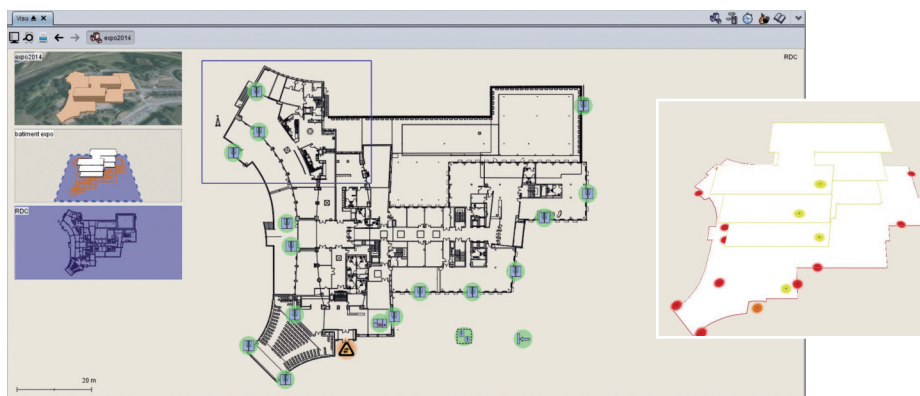

### VISUALIS 3D

**Visualis 3D** est un progiciel de supervision des issues de secours entièrement conçu et développé en France. C'est une unité d'aide à l'exploitation sur PC associée aux UGCIS Alligator.

L'interface homme/machine conviviale permet une navigation en 3 niveaux de visualisation : site 3D, bâtiment 3D, plans. L'état de l'ensemble des issues de secours en temps réel et la visualisation du point d'alarme exact permet d'intervenir rapidement et efficacement.

### Caractéristiques fonctionnelles

- L'interface graphique 3D permet la représentation en 3D du site et des bâtiments, et l'affichage des plans des différents niveaux, avec animation des éléments supervisés.
- Gestion du cycle de demande d'ouverture : visualisation de la demande sur l'issue, choix de la commande de prolongation
- Gestion de l'intrusion : visualisation de l'effraction sur l'issue de secours
- Navigation spatiale
- Zoom et déplacement virtuel dans les vues et plans du bâtiment
- Commande et visualisation d'état individuel de chaque issue
- Commande et visualisation de la zone d'alarme
- Etat détaillé des équipements par clic droit
- Historique des événements par archivage au fil de l'eau
- Filtre et tri des événements
- Localisation simplifiée par principe de vignettes de navigation
- Configuration et maintenance sans perte d'exploitation
- Architecture monoposte ou en réseau multipostes
- Outils de modélisation intégrés
- Implantation manuelle par simple glisser/coller
- Personnalisations graphiques
- Compatible AutoCad
- Solution OPC
- Gestion d'1 à 10 UGCIS Alligator 64

### VISUALIS 3D

Issu d'une solide expérience en matière de gestion centralisée, Visualis 3D s'adapte aux différentes envergures de site et répond parfaitement aux besoins les plus larges des exploitants. Vous visualisez en temps réel et à distance l'état de l'ensemble des issues de secours et les points d'alarme exacts. Vous pouvez ainsi agir rapidement et efficacement.